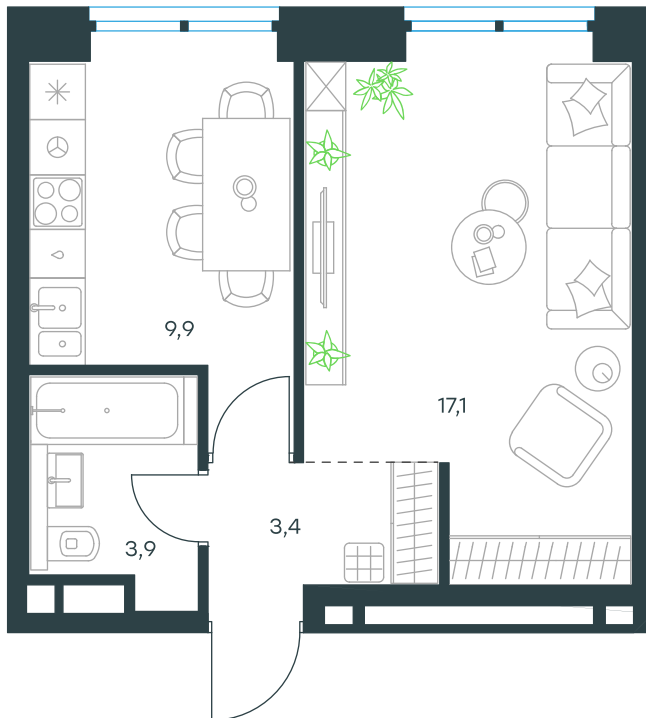

## 1-комнатная квартира в Level Prichalnyi

стороны света

Комплекс

Level Prichalnyi

Корпус

Этаж

Yug

11 из 32

Комнатность

Тип помещения

1

Квартира

Площадь

Цена за м<sup>2</sup>

34.3 м<sup>2</sup>

513 120 руб.