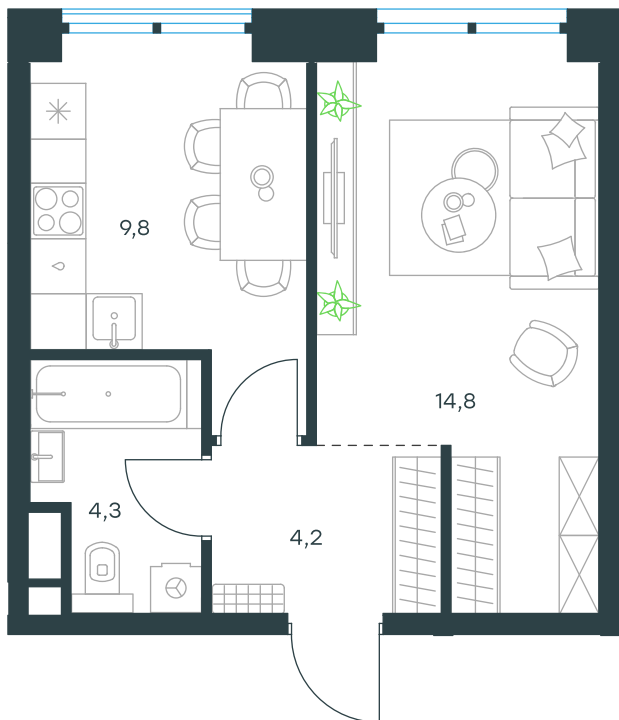

## 1-комнатная квартира в Level Prichalnyi

стороны света

Комплекс  
Level Prichalnyi

Корпус                      Этаж  
Восток                      11 из 33

Комнатность              Тип помещения  
1                              Квартира

Площадь                    Цена за м<sup>2</sup>  
33.1 м<sup>2</sup>                      444 109 руб.

**14 700 000 руб.**

Условный номер            в2-316

Застройщик оставляет за собой право досрочного прекращения или изменения условий акции, а также внепланового изменения стоимости. Распечатано 17.10.21