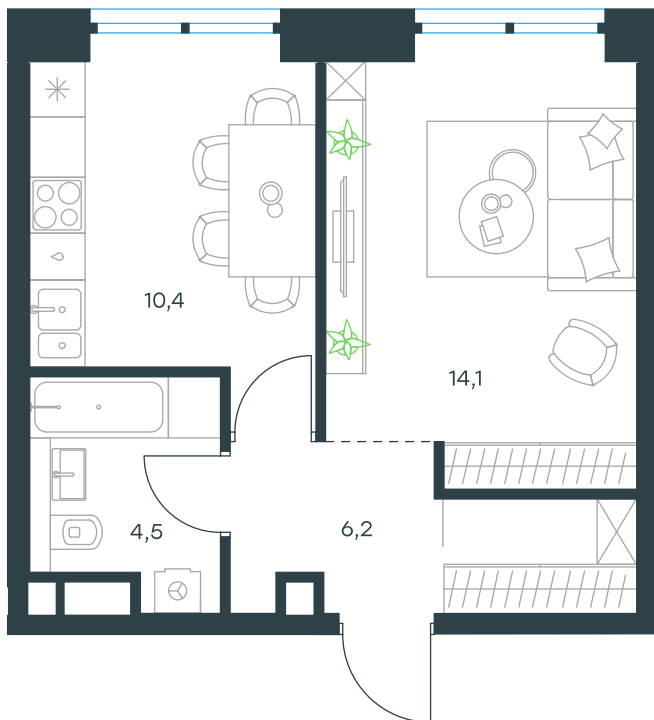

1-комнатная квартира в Level Prichalnyi

стороны света

Комплекс
Level Prichalnyi

Корпус Этаж
Восток 7 из 33

Комнатность Тип помещения
1 Квартира

Площадь Цена за м²
35.2 м² 468 174 руб.

16 479 715 руб.

С учетом скидки 509 682 руб.
до 31.10.21