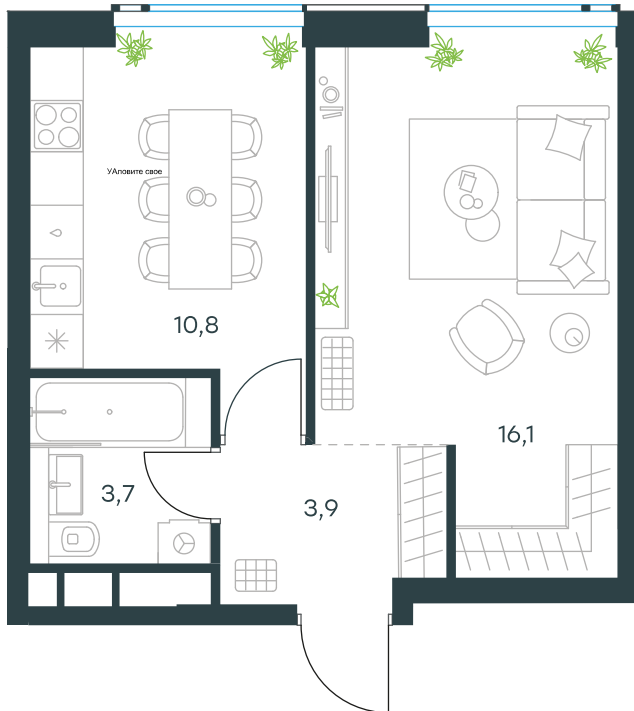

1-комнатная квартира в Level Prichalnyi

стороны света

Комплекс
Level Prichalnyi

Корпус Этаж
Восток 25 из 33

Комнатность Тип помещения
1 Квартира

Площадь Цена за м²
34.5 м² 451 632 руб.

15 581 304 руб.

С учетом скидки 481 896 руб.
до 31.10.21