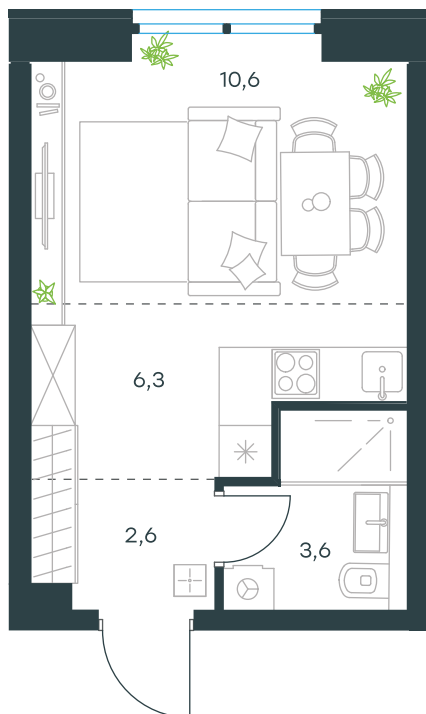

## 1-комнатная квартира в Level Prichalnyi

стороны света

Комплекс  
Level Prichalnyi

Корпус                      Этаж  
Восток                      25 из 33

Комнатность              Тип помещения  
1                              Квартира

Площадь                    Цена за м<sup>2</sup>  
23.1 м<sup>2</sup>                      527 583 руб.

**12 187 168 руб.**

С учетом скидки 376 922 руб.  
до 31.10.21

Условный номер            в1-196

Застройщик оставляет за собой право досрочного прекращения или изменения условий акции, а также внепланового изменения стоимости. Распечатано 17.10.21