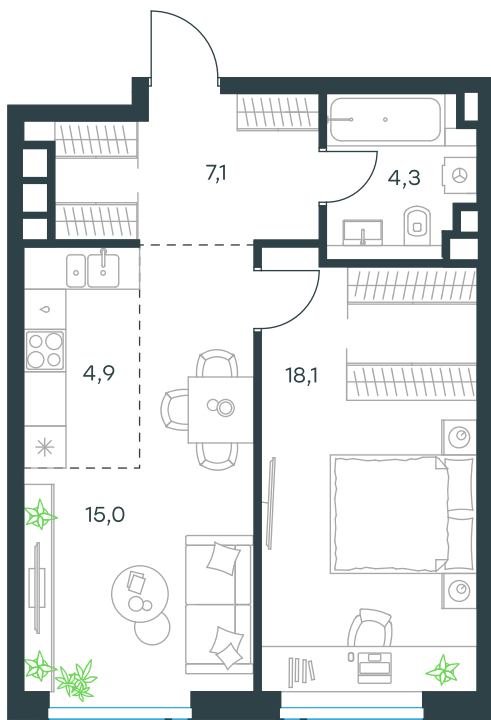

2-комнатная квартира в Level Prichalnyi

стороны света

Комплекс
Level Prichalnyi

Корпус Этаж
Восток 27 из 33

Комнатность Тип помещения
2 Квартира

Площадь Цена за м²
49.4 м² 476 727 руб.

23 550 300 руб.

С учетом скидки 728 360 руб.
до 31.10.21