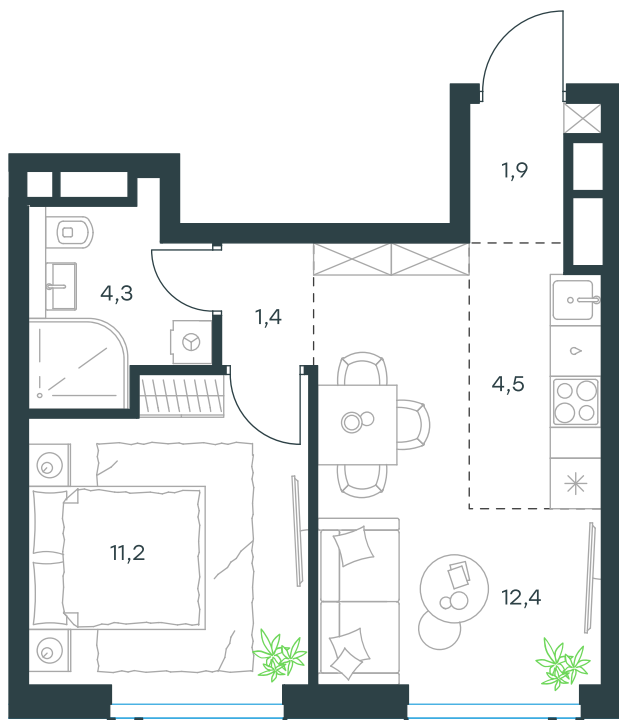

2-комнатная квартира в Level Prichalnyi

стороны света

Комплекс
Level Prichalnyi

Корпус Этаж
Восток 32 из 33

Комнатность Тип помещения
2 Квартира

Площадь Цена за м²
35.7 м² 488 998 руб.

17 457 212 руб.

С учетом скидки 539 914 руб.
до 31.10.21