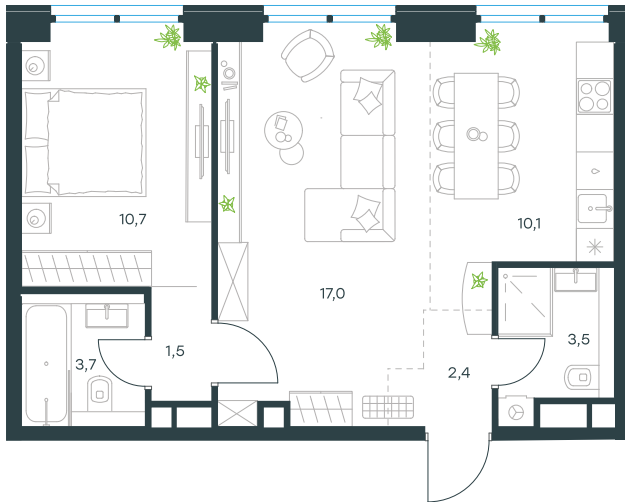

2-комнатная квартира в Level Prichalnyi

стороны света

Комплекс
Level Prichalnyi

Корпус Этаж
Восток 18 из 33

Комнатность Тип помещения
2 Квартира

Площадь Цена за м²
48.9 м² 393 238 руб.

19 229 339 руб.

С учетом скидки 594 721 руб.
до 31.10.21