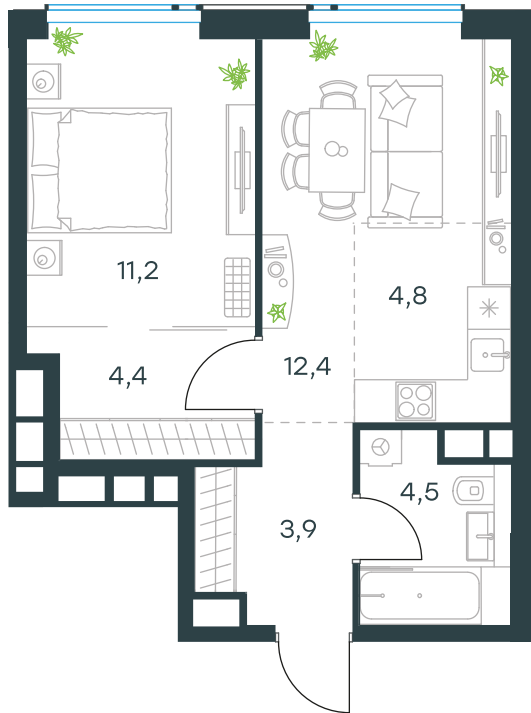

2-комнатная квартира в Level Prichalnyi

стороны света

Комплекс
Level Prichalnyi

Корпус Этаж
Восток 22 из 33

Комнатность Тип помещения
2 Квартира

Площадь Цена за м²
41.2 м² 417 197 руб.

17 188 517 руб.

С учетом скидки 531 603 руб.
до 31.10.21