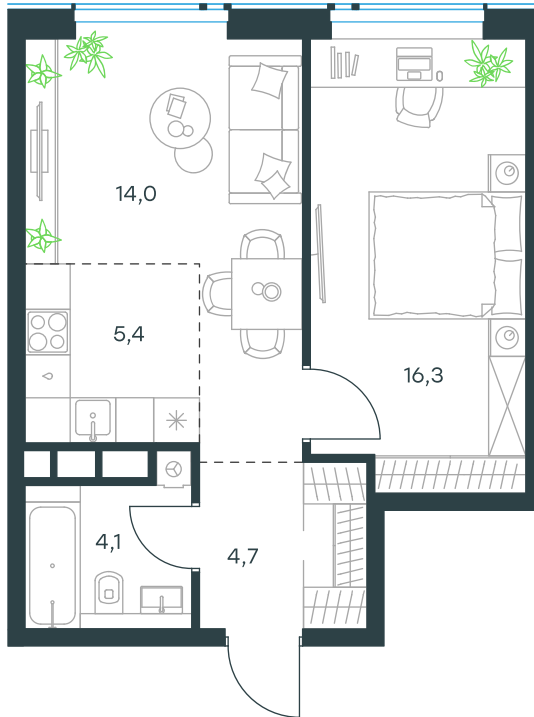

2-комнатная квартира в Level Prichalnyi

стороны света

Комплекс
Level Prichalnyi

Корпус Восток Этаж 27 из 33

Комнатность 2 Тип помещения
Квартира

Площадь 44.5 м² Цена за м²
450 680 руб.

20 055 239 руб.

С учетом скидки 620 266 руб.
до 31.10.21