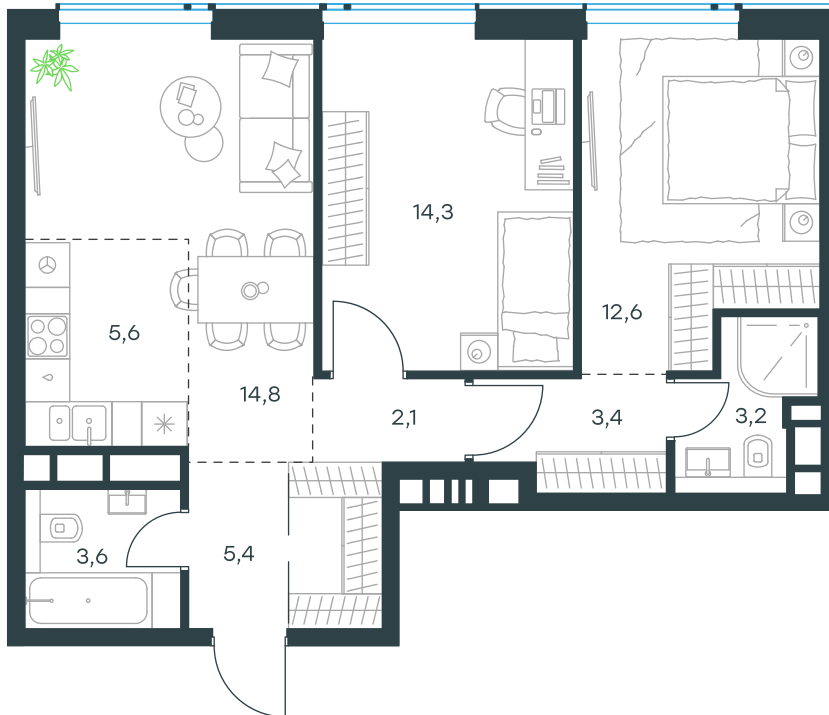

## 3-комнатная квартира в Level Prichalnyi

стороны света

Комплекс  
Level Prichalnyi

Корпус Юг      Этаж 28 из 32

Комнатность 3      Тип помещения Квартира

Площадь 65.0 м<sup>2</sup>      Цена за м<sup>2</sup> 399 560 руб.