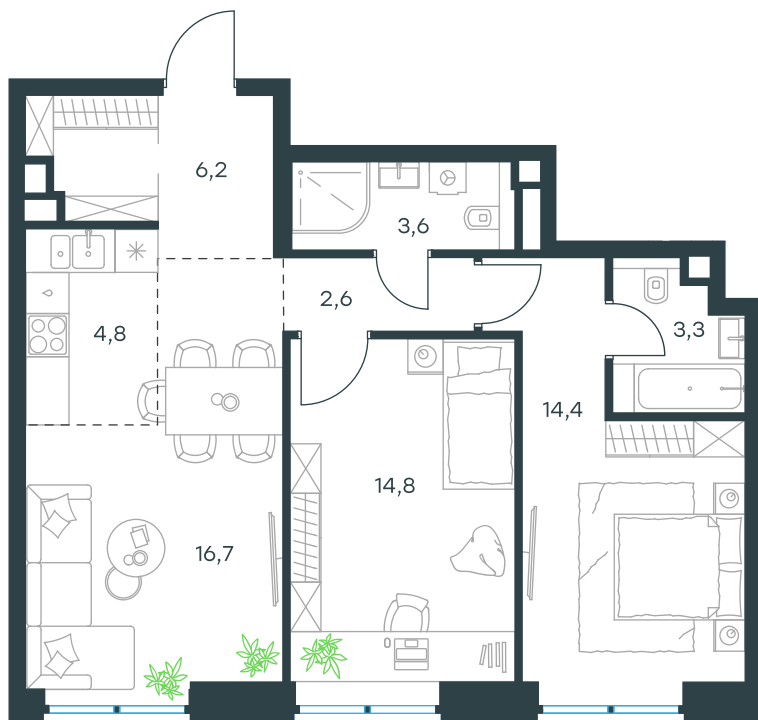

3-комнатная квартира в Level Prichalnyi

стороны света

Комплекс
Level Prichalnyi

Корпус Юг Этаж 4 из 32

Комнатность 3 Тип помещения Квартира

Площадь 66.4 м² Цена за м² 398 147 руб.

26 436 901 руб.

С учетом скидки 817 636 руб.
до 15.12.21