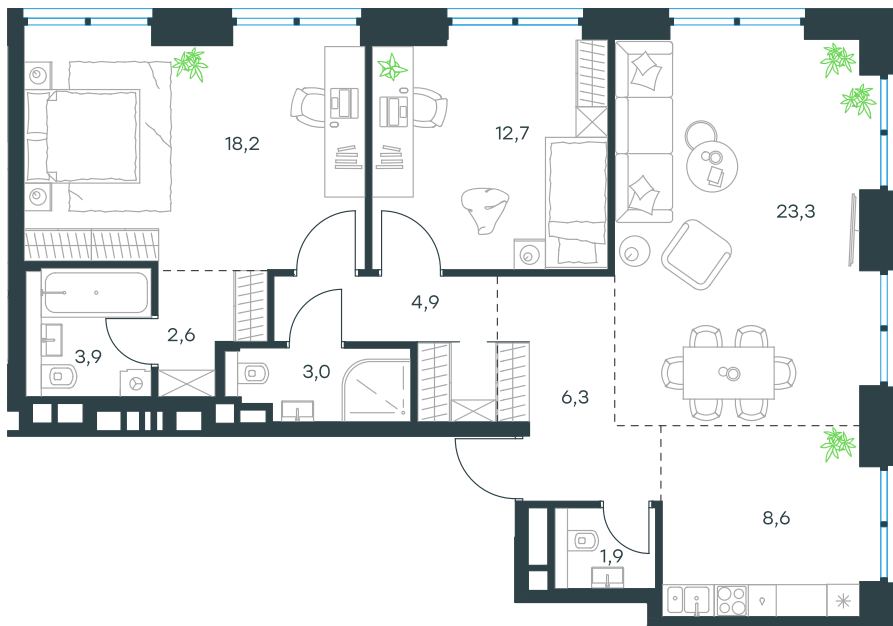

3-комнатная квартира в Level Prichalnyi

стороны света

Комплекс
Level Prichalnyi

Корпус Юг Этаж 11 из 32

Комнатность 3 Тип помещения Квартира

Площадь 85.4 м² Цена за м² 353 187 руб.

30 162 141 руб.

С учетом скидки 2 270 269 руб.
до 15.12.21