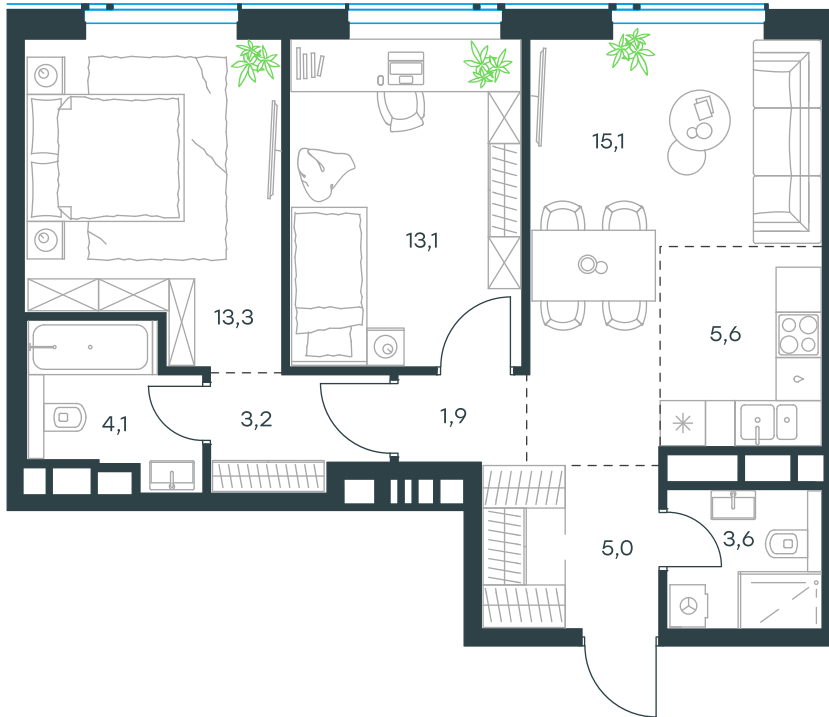

3-комнатная квартира в Level Prichalnyi

стороны света

Комплекс

Level Prichalnyi

Корпус

Этаж

Yug

32 из 32

Комнатность

Тип помещения

3

Квартира

Площадь

Цена за м²

64.9 м²

497 011 руб.