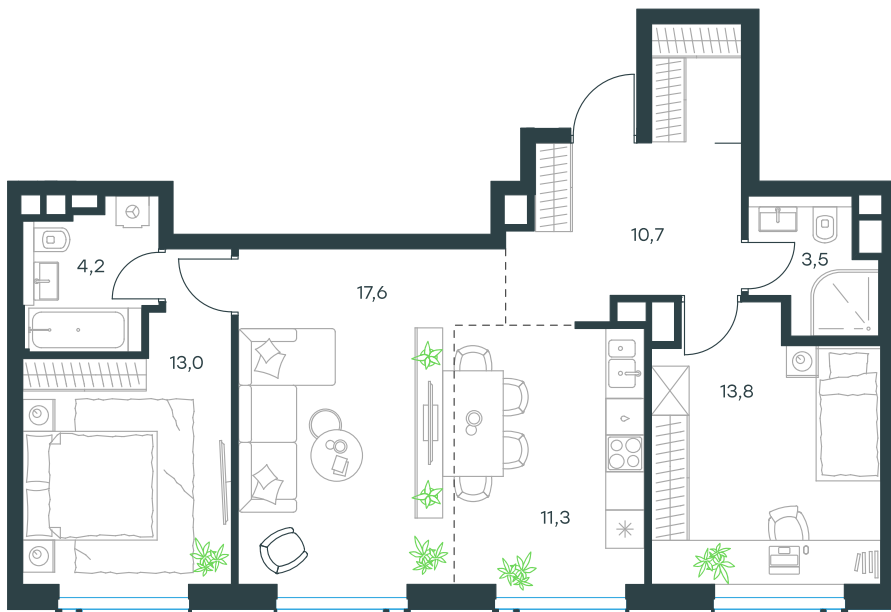

3-комнатная квартира в Level Prichalnyi

Комплекс
Level Prichalnyi

Корпус Этаж
Yug 29 из 32

Комнатность Тип помещения
3 Квартира

Площадь Цена за м²
74.1 м² 489 483 руб.

36 270 649 руб.

С учетом скидки 1 121 773 руб.
до 15.11.21