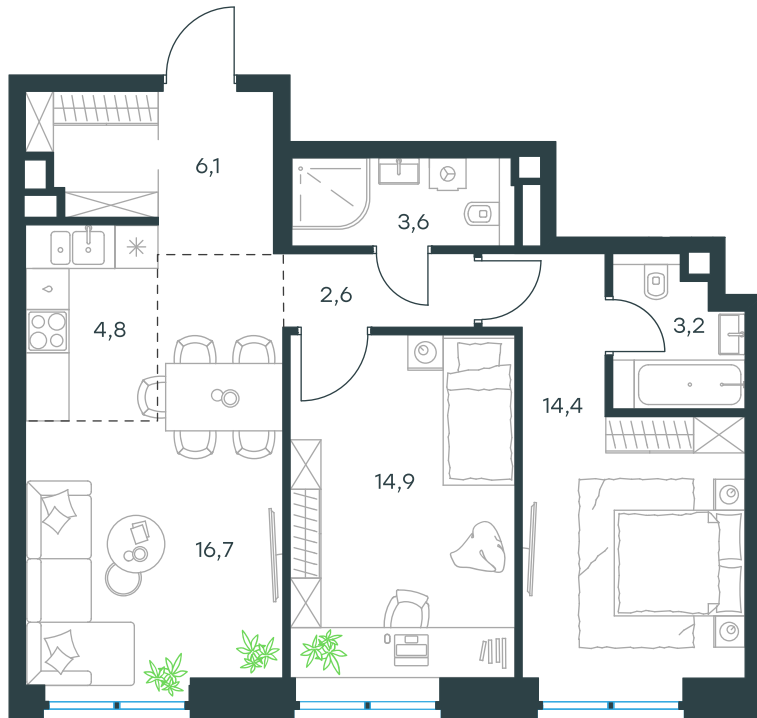

## 3-комнатная квартира в Level Prichalnyi

стороны света

Комплекс  
Level Prichalnyi

Корпус Юг                      Этаж 12 из 32

Комнатность 3                      Тип помещения Квартира

Площадь 66.3 м<sup>2</sup>                      Цена за м<sup>2</sup> 427 307 руб.