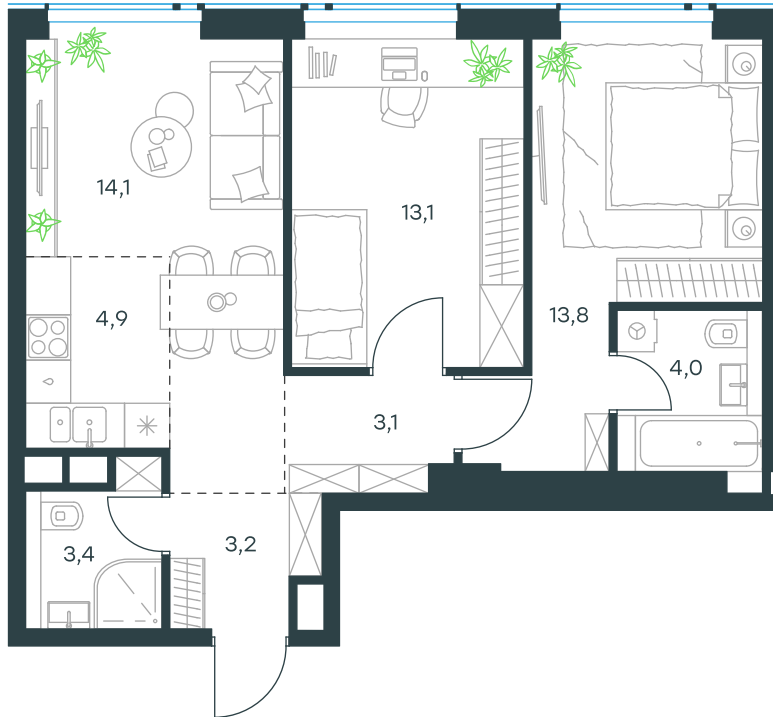

## 3-комнатная квартира в Level Prichalnyi

стороны света

Комплекс  
Level Prichalnyi

Корпус Восток      Этаж 21 из 33

Комнатность 3      Тип помещения  
Квартира

Площадь 59.6 м<sup>2</sup>      Цена за м<sup>2</sup>  
420 372 руб.