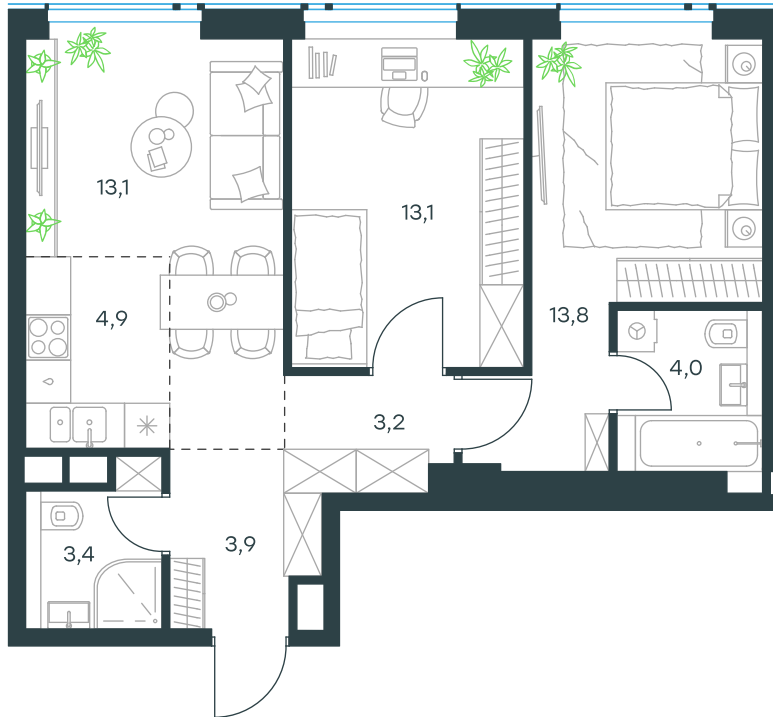

3-комнатная квартира в Level Prichalnyi

стороны света

Комплекс
Level Prichalnyi

Корпус Этаж
Восток 28 из 33

Комнатность Тип помещения
3 Квартира

Площадь Цена за м²
59.4 м² 453 053 руб.

26 911 291 руб.

С учетом скидки 2 025 580 руб.
до 15.12.21