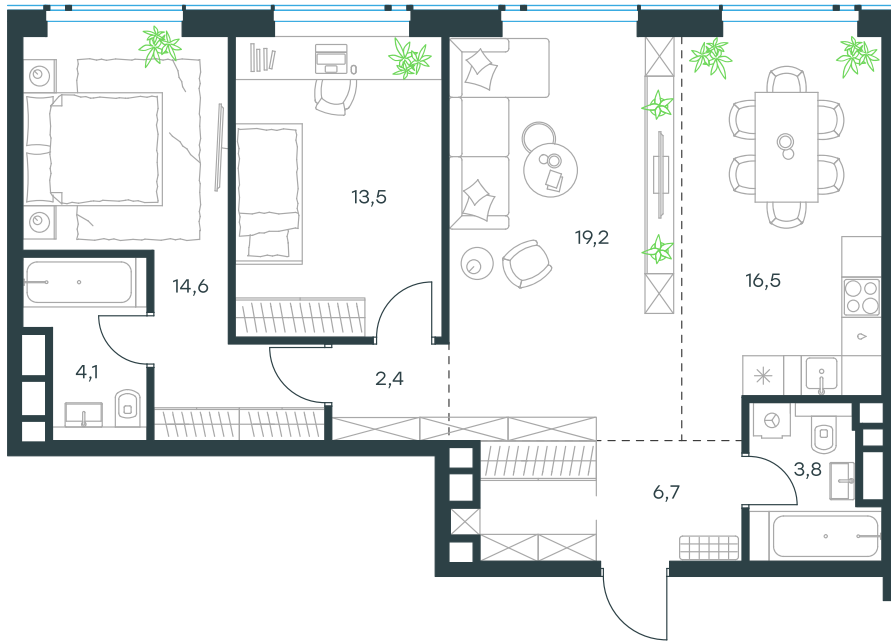

3-комнатная квартира в Level Prichalnyi

стороны света

Комплекс

Level Prichalnyi

Корпус

Этаж

Восток

33 из 33

Комнатность

Тип помещения

3

Квартира

Площадь

80.8 м²

Цена за м²

443 616 руб.