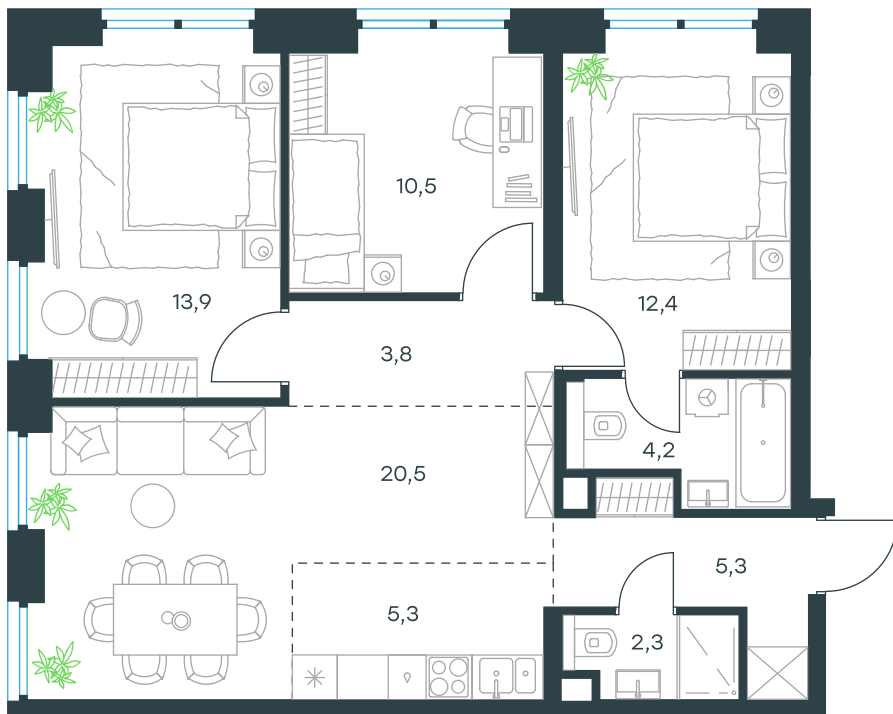

4-комнатная квартира в Level Prichalnyi

стороны света

Комплекс
Level Prichalnyi

Корпус Юг Этаж 15 из 32

Комнатность 4 Тип помещения Квартира

Площадь 78.2 м² Цена за м² 512 572 руб.

40 083 087 руб.

С учетом скидки 1 239 684 руб.
до 15.12.21