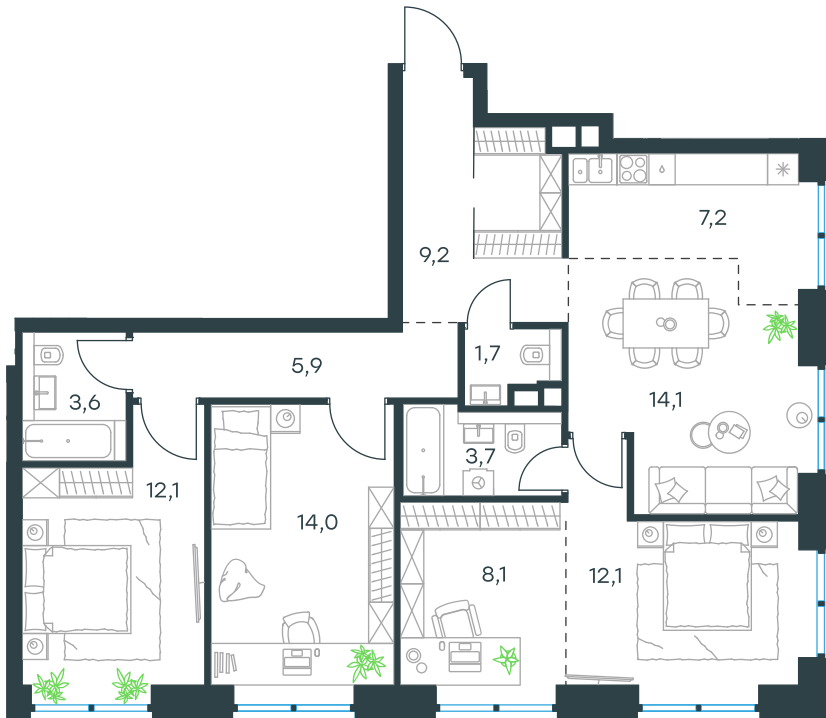

## 5-комнатная квартира в Level Prichalnyi

Комплекс  
Level Prichalnyi

Корпус Юг Этаж 5 из 32

Комнатность 5 Тип помещения Квартира

Площадь 91.7 м<sup>2</sup> Цена за м<sup>2</sup> 379 954 руб.

**34 841 738 руб.**