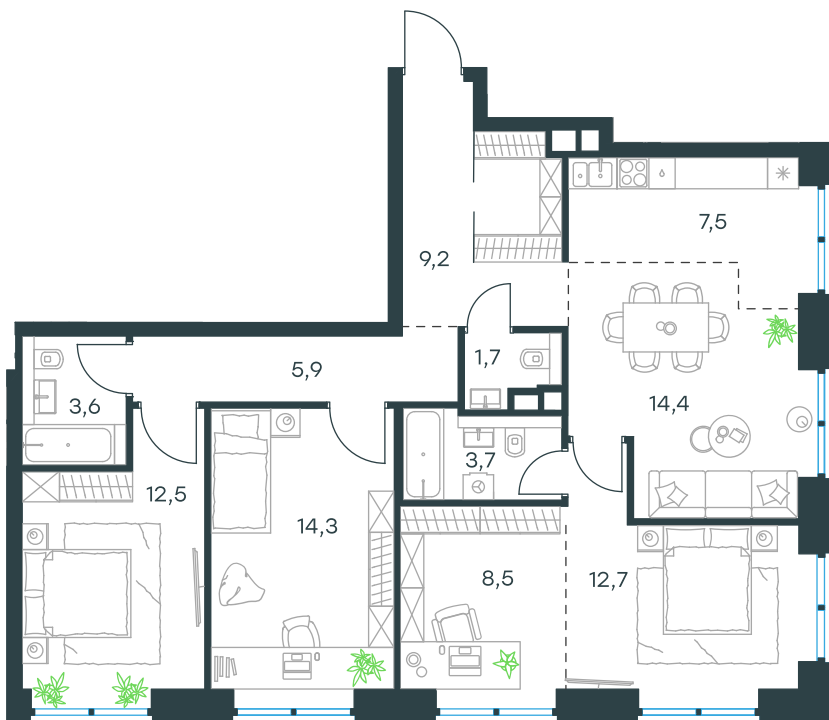

5-комнатная квартира в Level Prichalnyi

Комплекс
Level Prichalnyi

Корпус Юг Этаж 6 из 32

Комнатность 5 Тип помещения Квартира

Площадь 94.0 м² Цена за м² 379 638 руб.

35 685 912 руб.

С учетом скидки 1 103 688 руб.
до 30.11.21