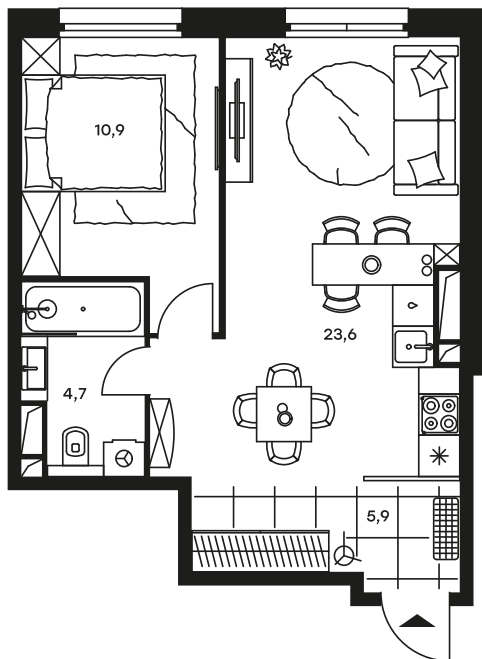

## 2-комнатный апартамент в Level Streshnevo

стороны света

Комплекс

Level Streshnevo

Корпус

Этаж

Yug

10 из 25

Комнатность

Тип помещения

2

Апартаменты

Площадь

Цена за м<sup>2</sup>

45.1 м<sup>2</sup>

281 687 руб.