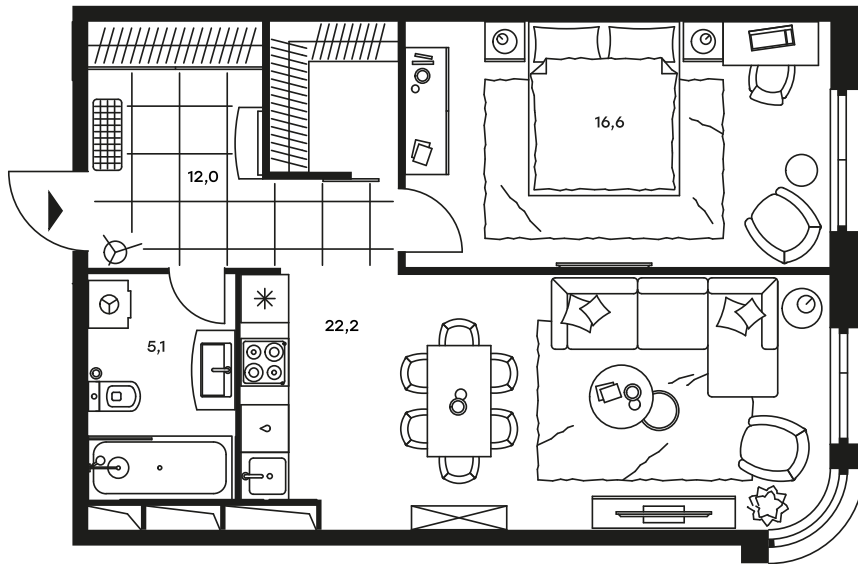

2-комнатный апартамент в Level Streshnevo

Комплекс

Level Streshnevo

Корпус

Этаж

Запад

24 из 25

Комнатность

Тип помещения

2

Апартаменты

Площадь

Цена за м²

55.9 м²

302 296 руб.

16 898 337 руб.