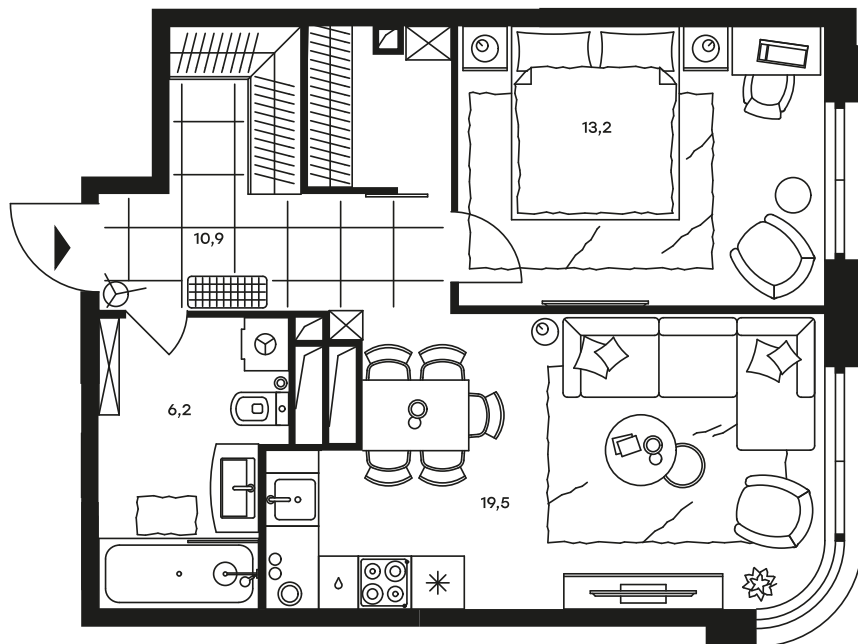

2-комнатный апартамент в Level Streshnevo

Комплекс

Level Streshnevo

Корпус

Этаж

Запад

24 из 25

Комнатность

Тип помещения

2

Апартаменты

Площадь

Цена за м²

49.7 м²

304 412 руб.

15 129 250 руб.