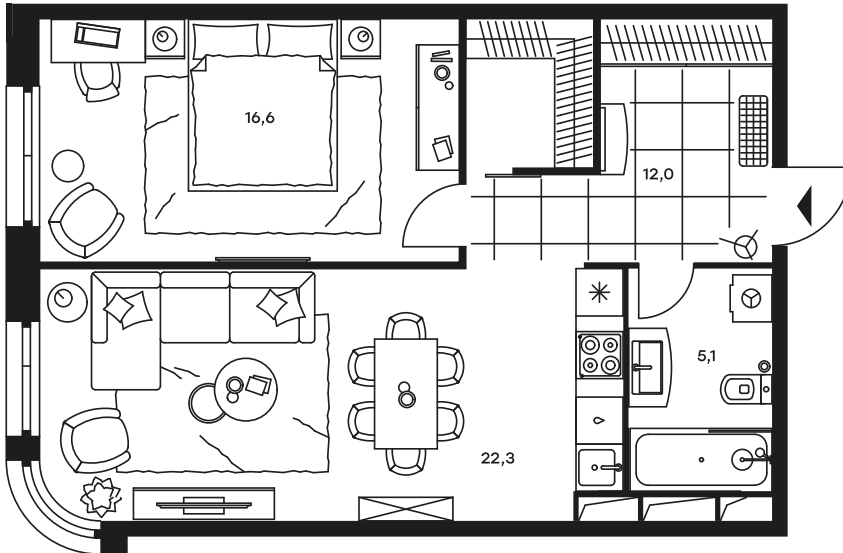

2-комнатный апартамент в Level Streshnevo

Комплекс

Level Streshnevo

Корпус

Этаж

Sever

10 из 25

Комнатность

Тип помещения

2

Апартаменты

Площадь

Цена за м²

56.0 м²

248 864 руб.

13 936 371 руб.