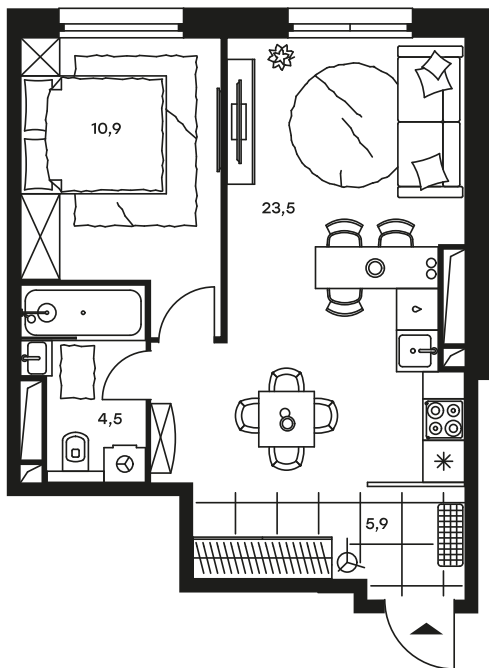

2-комнатный апартамент в Level Streshnevo

стороны света

Комплекс
Level Streshnevo

Корпус
Yug

Этаж
24 из 25

Комнатность
2

Тип помещения
Апартаменты

Площадь
44.8 м²