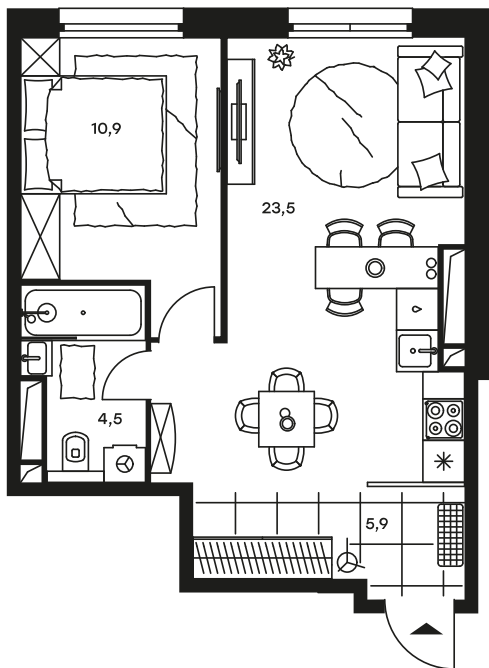

## 2-комнатный апартамент в Level Streshnevo

стороны света

Комплекс

Level Streshnevo

Корпус

Этаж

Запад

15 из 25

Комнатность

Тип помещения

2

Апартаменты

Площадь

Цена за м<sup>2</sup>

44.8 м<sup>2</sup>

273 503 руб.