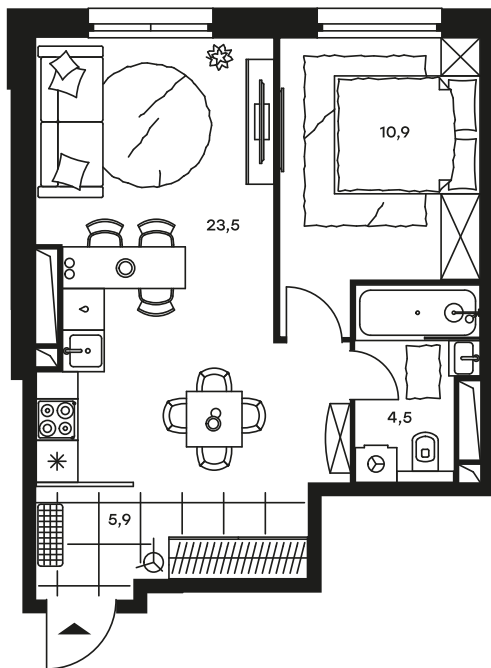

2-комнатный апартамент в Level Streshnevo

стороны света

Комплекс

Level Streshnevo

Корпус

Этаж

Zapad

20 из 25

Комнатность

Тип помещения

2

Апартаменты

Площадь

Цена за м²

44.8 м²

274 108 руб.