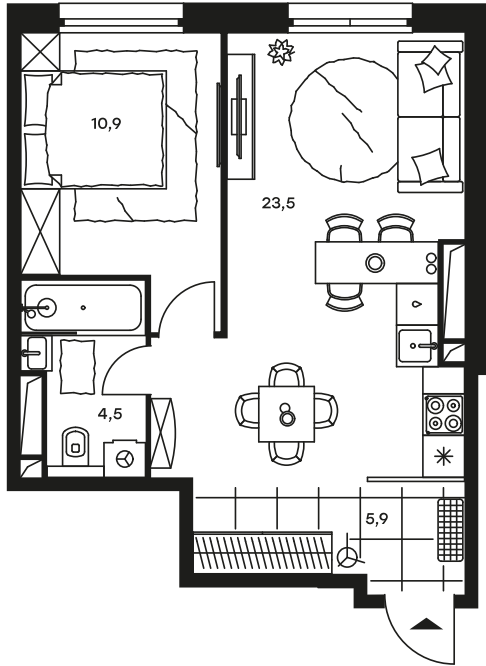

2-комнатный апартамент в Level Streshnevo

стороны света

Комплекс

Level Streshnevo

Корпус

Этаж

Запад

22 из 25

Комнатность

Тип помещения

2

Апартаменты

Площадь

Цена за м²

44.8 м²

282 665 руб.