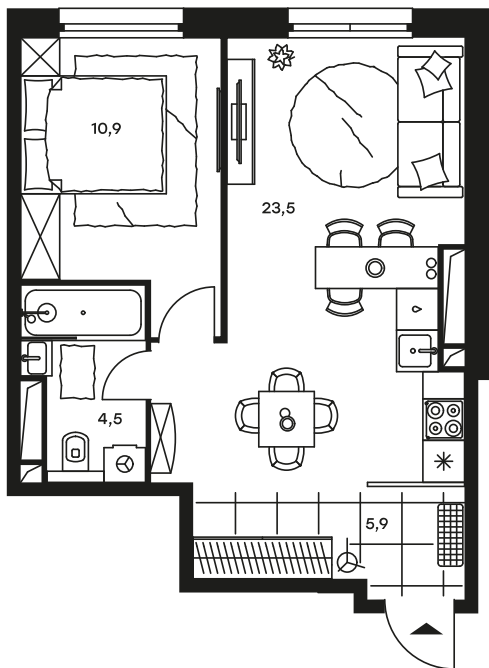

## 2-комнатный апартамент в Level Streshnevo

стороны света

Комплекс

Level Streshnevo

Корпус

Этаж

Запад

24 из 25

Комнатность

Тип помещения

2

Апартаменты

Площадь

Цена за м<sup>2</sup>

44.8 м<sup>2</sup>

280 994 руб.