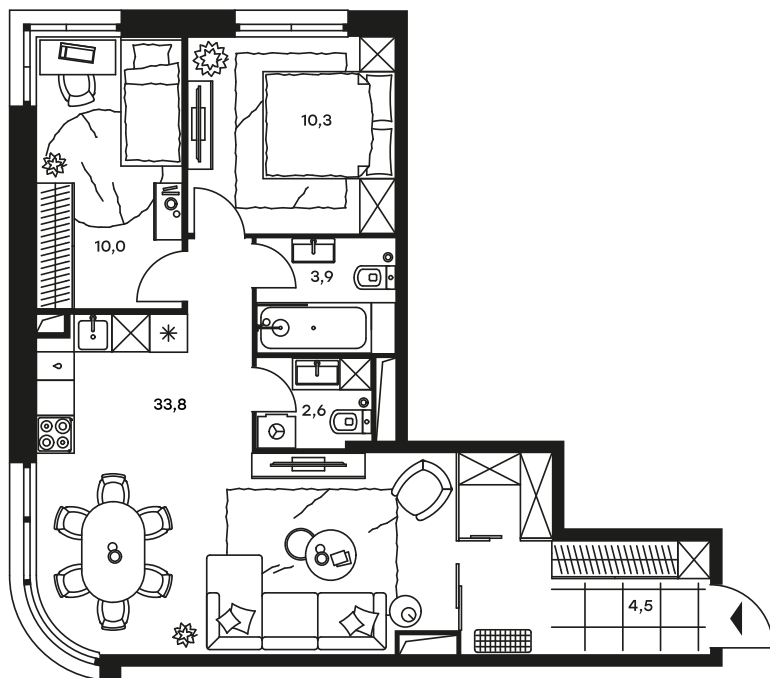

## 3-комнатный апартамент в Level Streshnevo

стороны света

Комплекс

Level Streshnevo

Корпус

Этаж

Север

17 из 25

Комнатность

Тип помещения

3

Апартаменты

Площадь

Цена за м<sup>2</sup>

65.1 м<sup>2</sup>

248 389 руб.