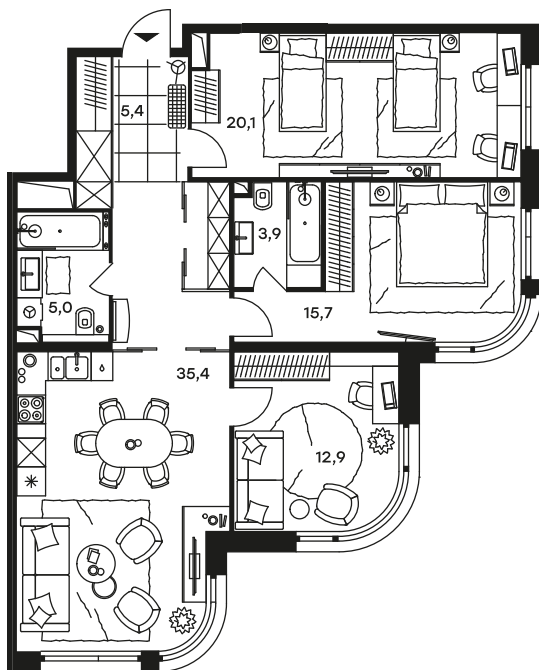

4-комнатный апартамент в Level Streshnevo

стороны света

Комплекс

Level Streshnevo

Корпус

Этаж

Yug

22 из 25

Комнатность

Тип помещения

4

Апартаменты

Площадь

Цена за м²

98.4 м²

389 117 руб.