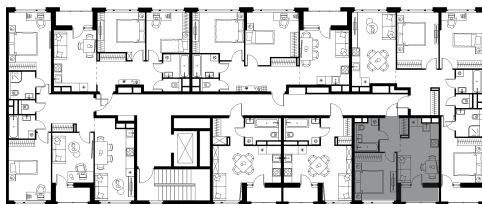

Характеристики

**1-комн.
квартира, 32.81 м²**

Выдача ключей: III квартал 2027

Проект	Level Лесной
Этаж	5 из 9
Корпус	26/1
Тип отделки	White box
Высота потолка	2,72 м
Цена за м²	263 623 руб.
Расположение	м.Пятницкое шоссе
Окна выходят	На двор

8 649 450 руб.

План этажа

Квартиру можно купить онлайн!

Рассказываем, как купить онлайн на нашем сайте — просто отсканируйте QR-код

Смотреть на сайте

Отсканируйте QR-код и посмотрите эту квартиру на [Level.ru](https://level.ru)