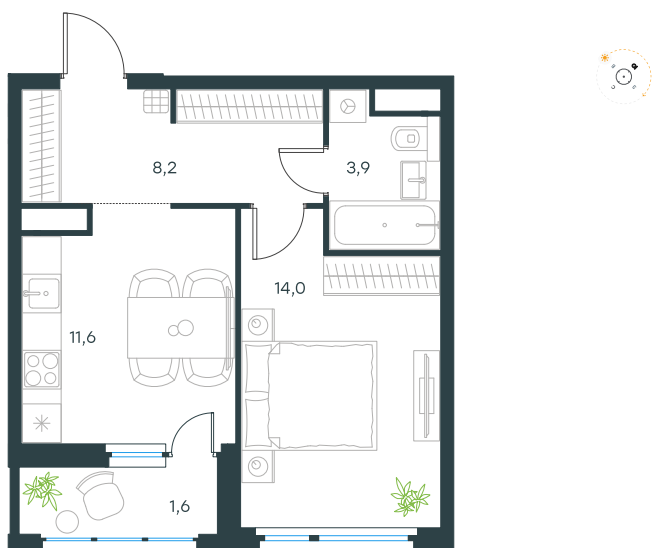

# Level Лесной

О проекте

Планировка квартиры: 26-2-600

Характеристики

**1-комн.  
квартира, 39.3 м²**

Выдача ключей: III квартал 2027

Проект	Level Лесной
Этаж	9 из 15
Корпус	26/2
Тип отделки	Без отделки
Высота потолка	2,72 м
Цена за м²	307 988 руб.
Расположение	м.Пятницкое шоссе
Окна выходят	На лес