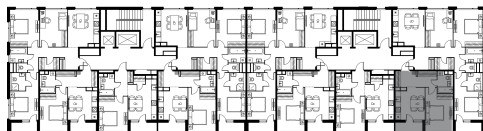

Квартиру можно купить онлайн!

Рассказываем, как купить онлайн на нашем сайте — просто отсканируйте QR-код

[Смотреть на сайте](#)

Отсканируйте QR-код и посмотрите эту квартиру на [Level.ru](#)