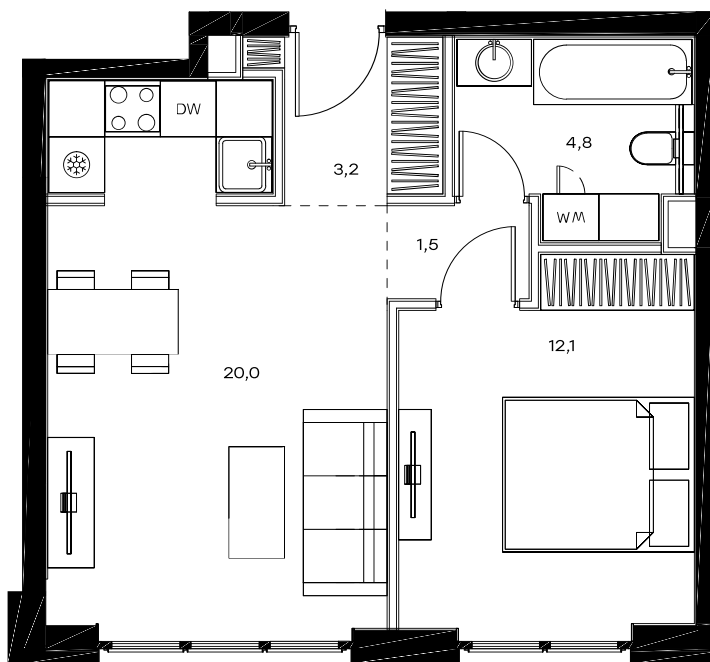

1-комнатная квартира в Level Павелецкая Сити

стороны света

Комплекс

Level Павелецкая Сити

Корпус

1

Этаж

2 из 28

Комнатность

1

Тип помещения

Квартира

Площадь

41,6 м²

Цена за м²

314 440 руб.