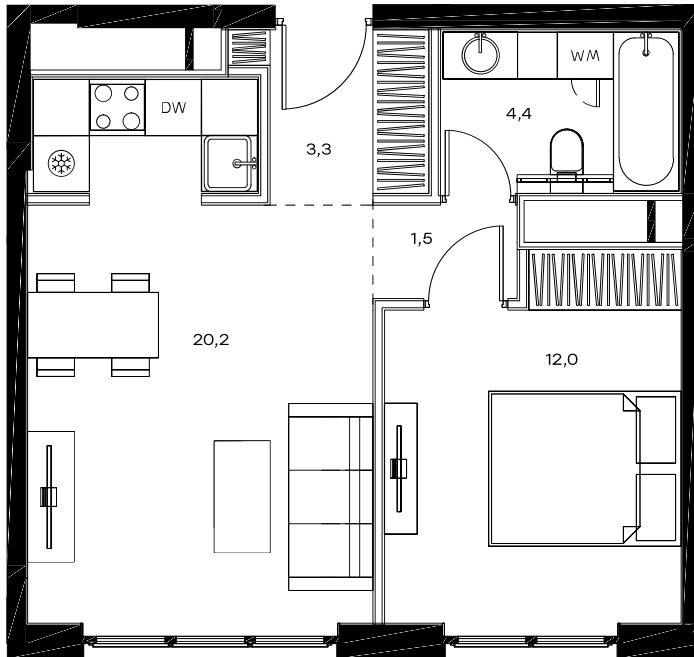

## 1-комнатная квартира в Level Павелецкая Сити

стороны света

Комплекс

Level Павелецкая Сити

Корпус

1

Этаж

18 из 28

Комнатность

1

Тип помещения

Квартира

Площадь

41,4 м<sup>2</sup>

Цена за м<sup>2</sup>

328 440 руб.