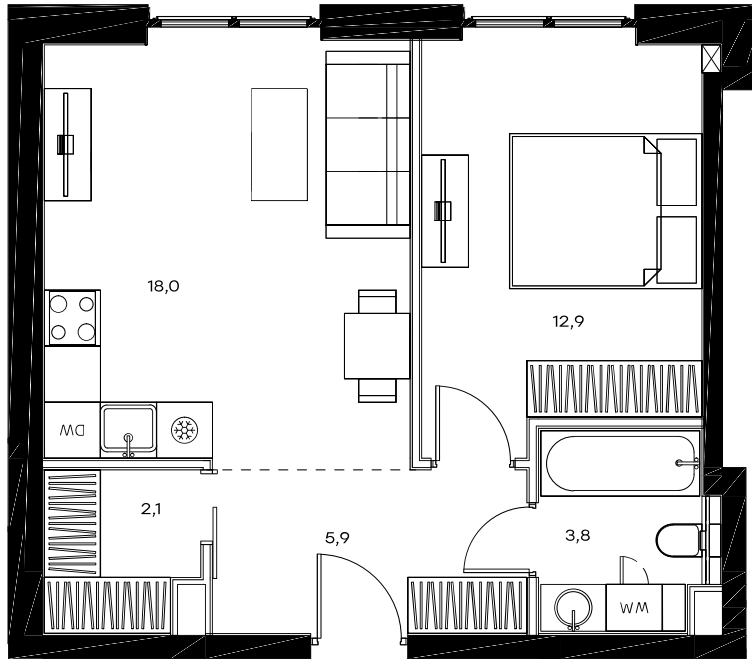

## 1-комнатная квартира в Level Павелецкая Сити

стороны света

Комплекс

Level Павелецкая Сити

Корпус

1

Этаж

3 из 28

Комнатность

1

Тип помещения

Квартира

Площадь

42,7 м<sup>2</sup>

Цена за м<sup>2</sup>

321 940 руб.