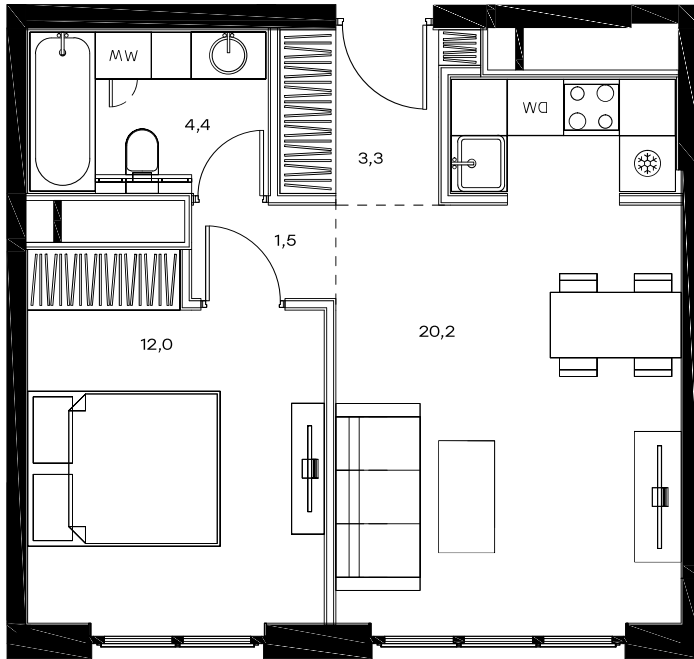

1-комнатная квартира в Level Павелецкая Сити

стороны света

Комплекс

Level Павелецкая Сити

Корпус

1

Этаж

18 из 28

Комнатность

1

Тип помещения

Квартира

Площадь

41,4 м²

Цена за м²

330 440 руб.