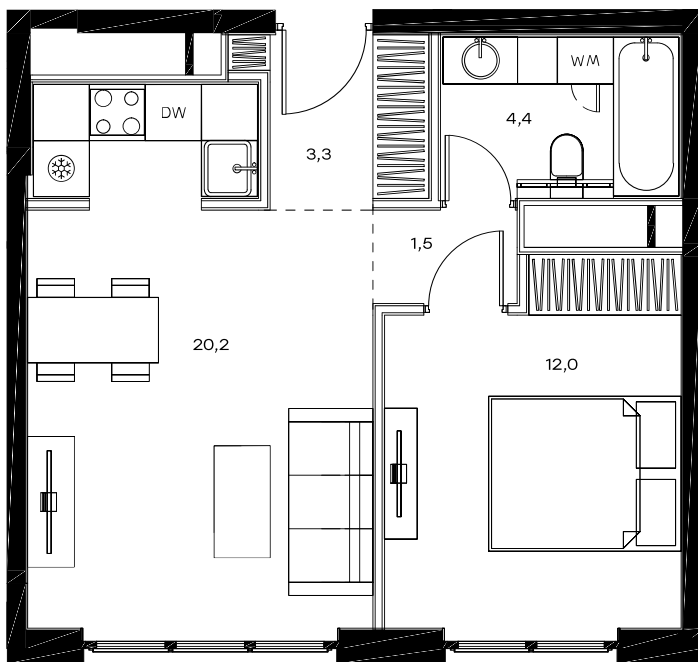

1-комнатная квартира в Level Павелецкая Сити

Комплекс

Level Павелецкая Сити

Корпус

1

Этаж

21 из 28

Комнатность

1

Тип помещения

Квартира

Площадь

41,4 м²

Цена за м²

331 940 руб.

13 742 316 руб.