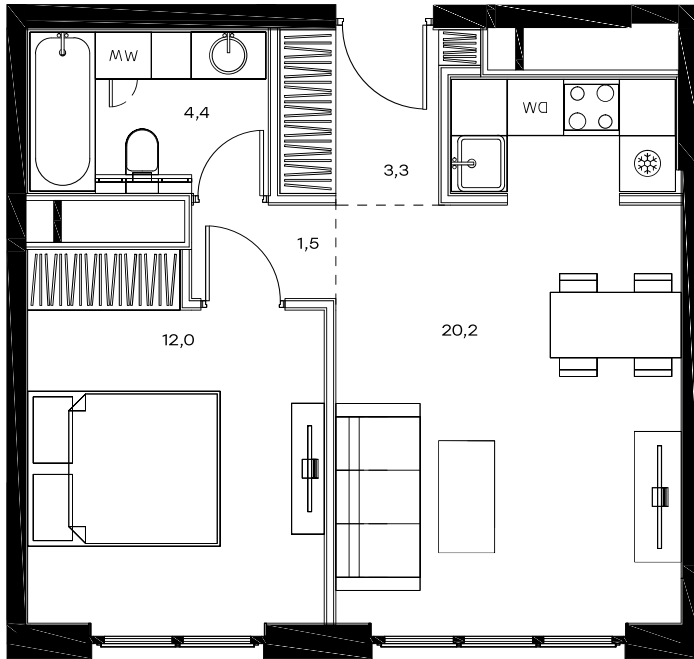

1-комнатная квартира в Level Павелецкая Сити

стороны света

Комплекс

Level Павелецкая Сити

Корпус

1

Этаж

26 из 28

Комнатность

1

Тип помещения

Квартира

Площадь

41,4 м²

Цена за м²

334 440 руб.