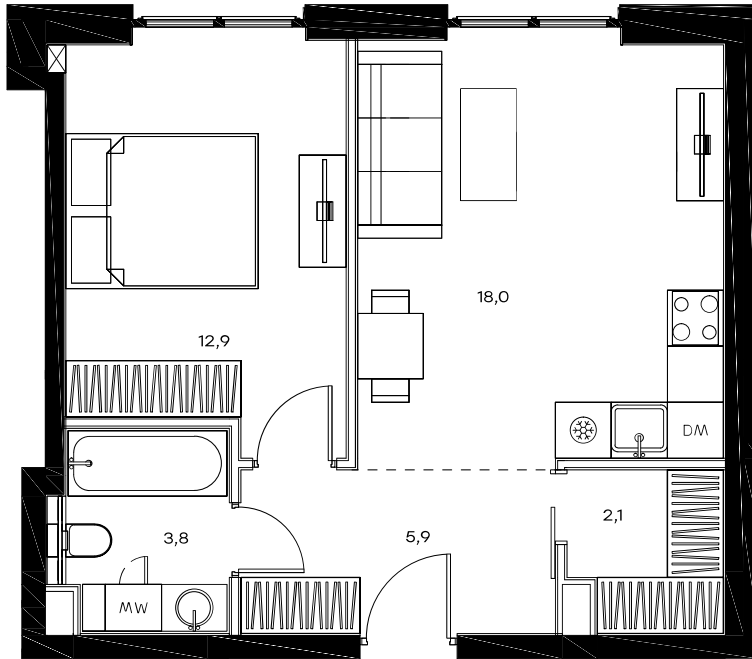

1-комнатная квартира в Level Павелецкая Сити

стороны света

Комплекс

Level Павелецкая Сити

Корпус

1

Этаж

4 из 28

Комнатность

1

Тип помещения

Квартира

Площадь

42,7 м²

Цена за м²

322 440 руб.