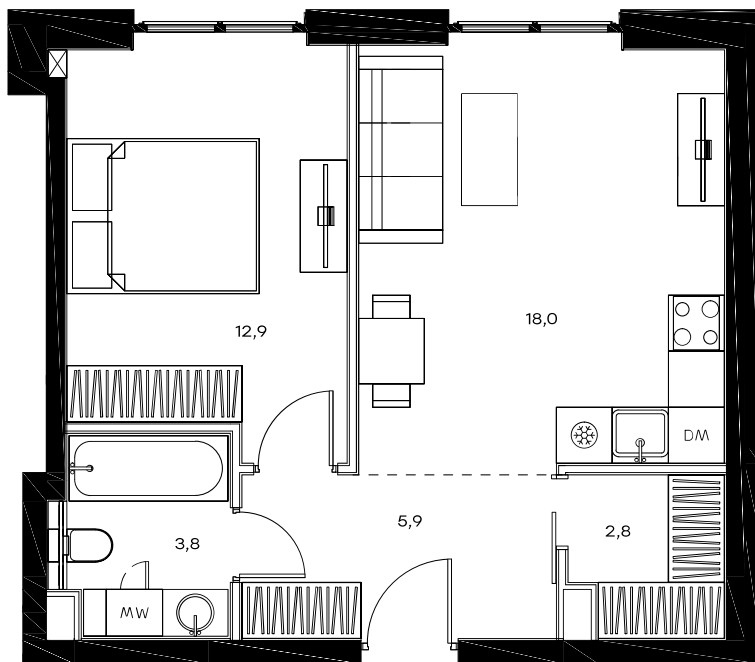

## 1-комнатная квартира в Level Павелецкая Сити

стороны света

Комплекс

Level Павелецкая Сити

Корпус

1

Этаж

2 из 28

Комнатность

1

Тип помещения

Квартира

Площадь

43,3 м<sup>2</sup>

Цена за м<sup>2</sup>

314 440 руб.