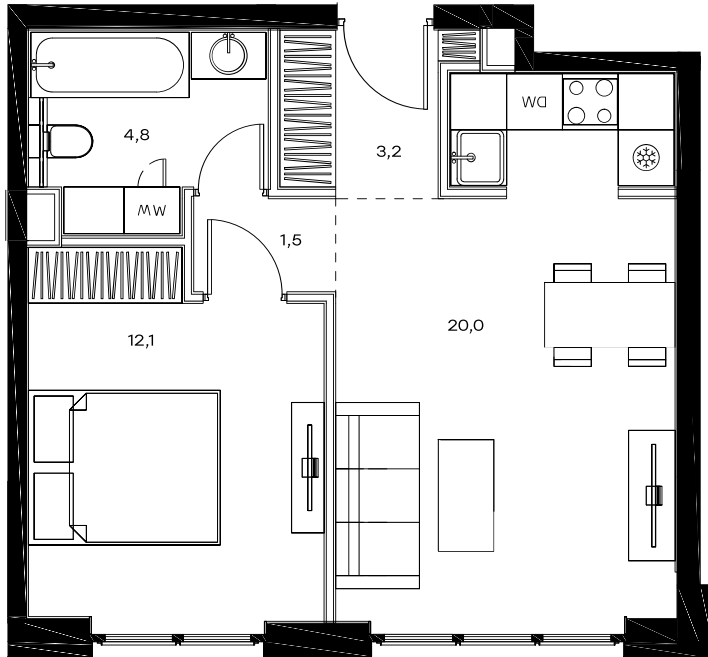

1-комнатная квартира в Level Павелецкая Сити

стороны света

Комплекс

Level Павелецкая Сити

Корпус

1

Этаж

2 из 28

Комнатность

1

Тип помещения

Квартира

Площадь

41,6 м²

Цена за м²

314 440 руб.