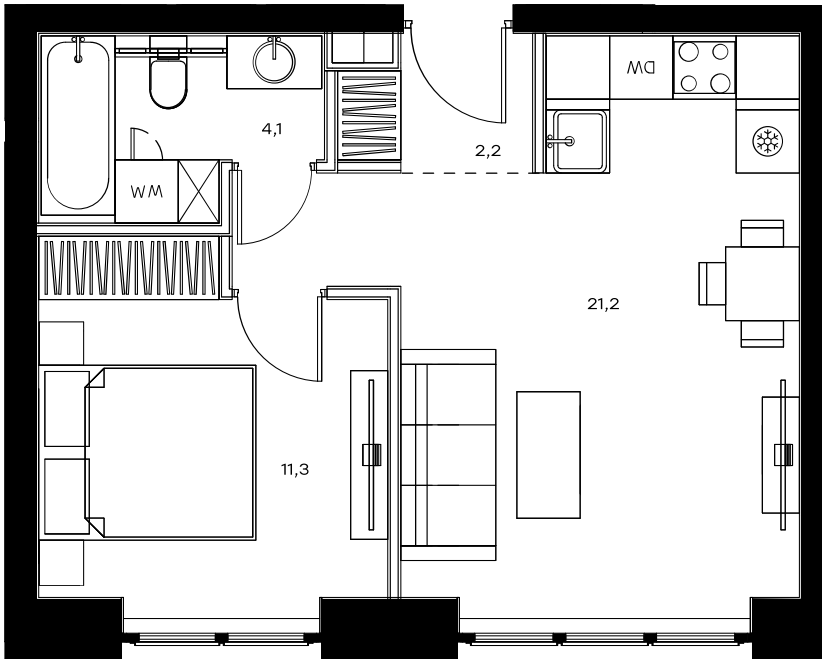

1-комнатная квартира в Level Павелецкая Сити

Комплекс

Level Павелецкая Сити

Корпус

2

Этаж

14 из 46

Комнатность

1

Тип помещения

Квартира

Площадь

38,8 м²

Цена за м²

338 290 руб.

13 125 652 руб.