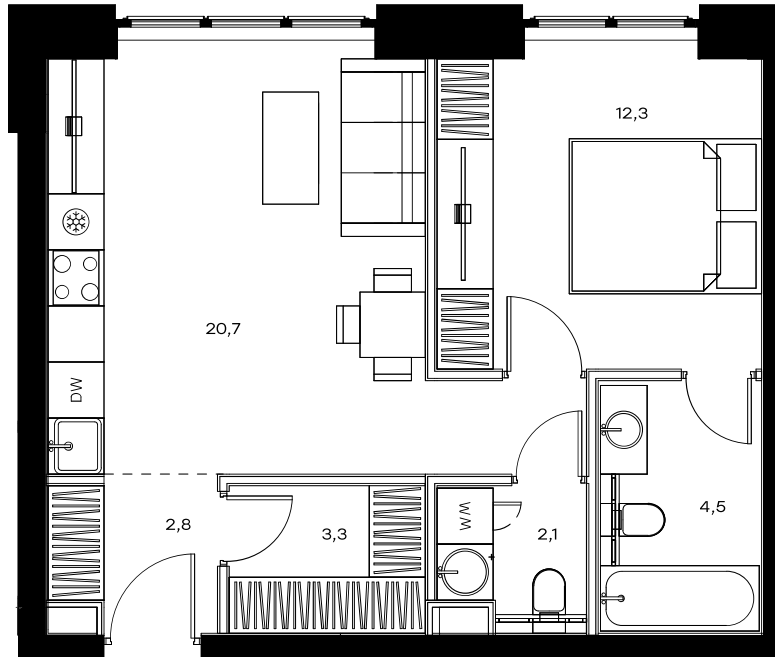

1-комнатная квартира в Level Павелецкая Сити

стороны света

Комплекс

Level Павелецкая Сити

Корпус

2

Этаж

7 из 45

Комнатность

1

Тип помещения

Квартира

Площадь

45,7 м²

Цена за м²

293 220 руб.