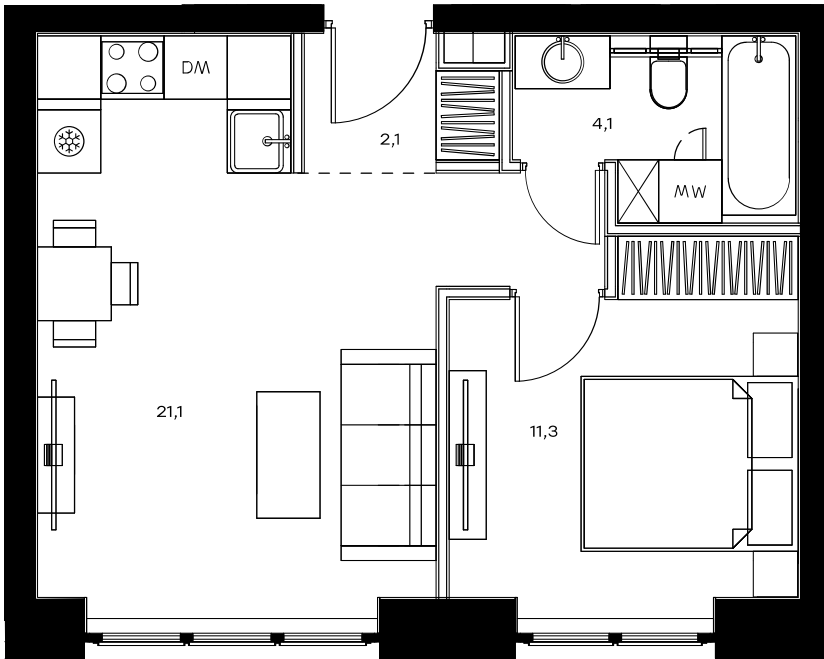

1-комнатная квартира в Level Павелецкая Сити

Комплекс

Level Павелецкая Сити

Корпус

2

Этаж

8 из 46

Комнатность

1

Тип помещения

Квартира

Площадь

38,6 м²

Цена за м²

335 290 руб.

12 942 194 руб.