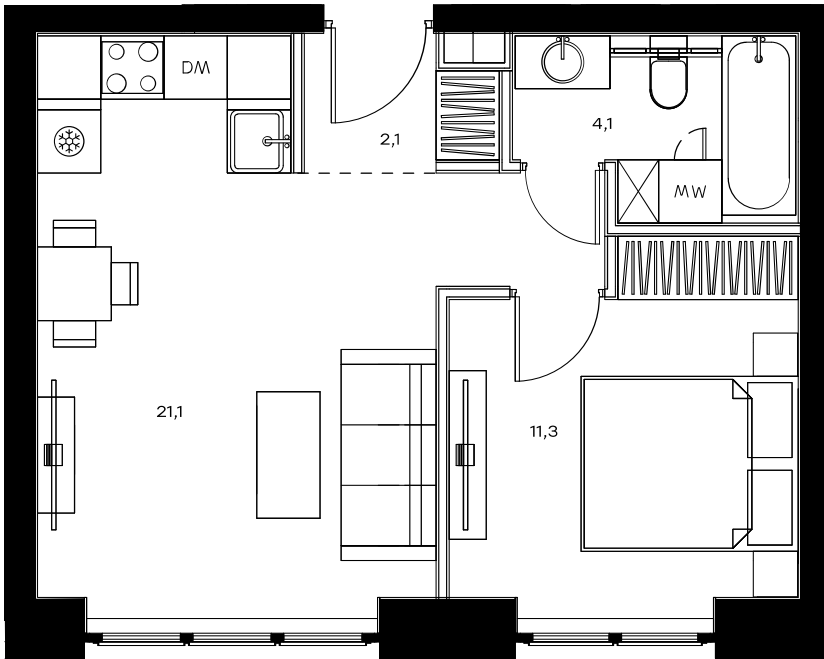

1-комнатная квартира в Level Павелецкая Сити

Комплекс

Level Павелецкая Сити

Корпус

2

Этаж

10 из 46

Комнатность

1

Тип помещения

Квартира

Площадь

38,6 м²

Цена за м²

336 290 руб.

12 980 794 руб.