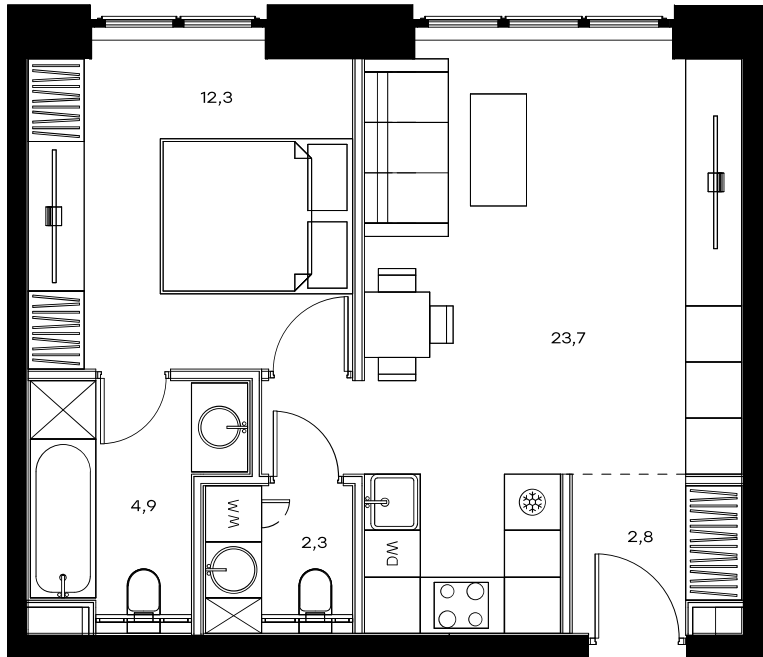

1-комнатная квартира в Level Павелецкая Сити

стороны света

Комплекс

Level Павелецкая Сити

Корпус

2

Этаж

10 из 45

Комнатность

1

Тип помещения

Квартира

Площадь

46,0 м²

Цена за м²

294 720 руб.