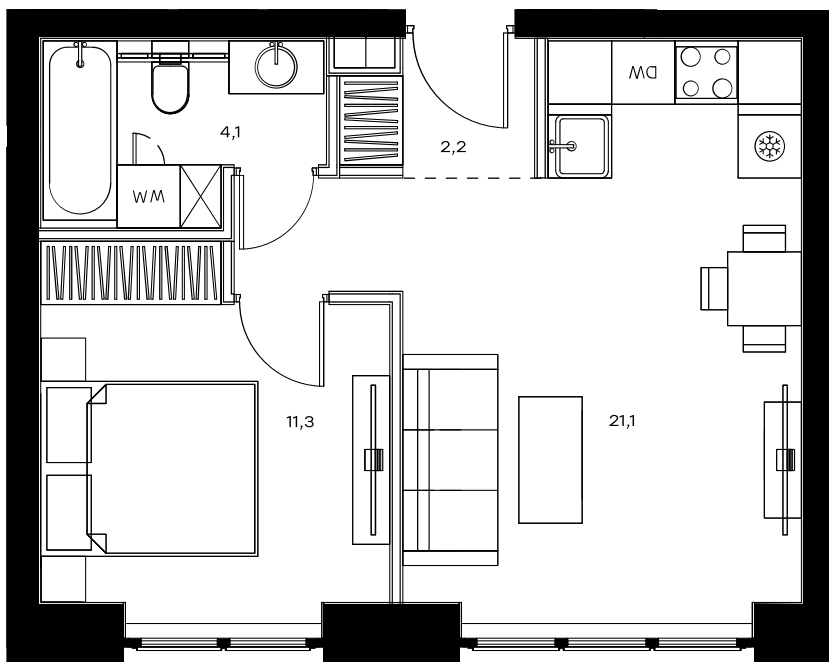

## 1-комнатная квартира в Level Павелецкая Сити

Комплекс

Level Павелецкая Сити

Корпус

2

Этаж

10 из 46

Комнатность

1

Тип помещения

Квартира

Площадь

38,7 м<sup>2</sup>

Цена за м<sup>2</sup>

336 290 руб.

**13 014 423 руб.**